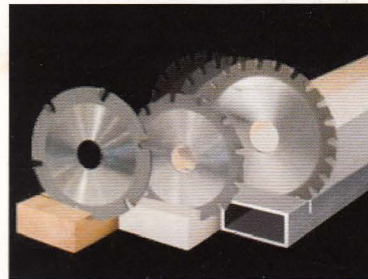

INHALT

1 Winkelschleifer S1M-KM3-125 mit Zubehör

UNIVERSAL Sägeblatt-SET 4-tlg. für Winkelschleifer 125 mm

- 1 Schutzhaube
- 1 Spannschlüssel
- 1 Spannmutter
- 1 Flanschring 25,4 mm
- 1 Flanschring 22,2 mm
- 1 Bedienungsanleitung

1 Stahlblatt 125 mm
Aufnahme 25,4 mm

Holz

Eisen bis 8 mm

Holz mit Nägeln

Aluminium
bis 8 mm

Stahl
bis 4 mm

Kunststoffe

1 Holz-Sägeblatt 125 mm
Aufnahme 25,4 mm

Holz

Holz mit Nägeln

Kunststoffe

1 Carverblatt 125 mm
Aufnahme 25,4 mm

Holz

10 JAHRE PRACTUS-GARANTIE auf Material- & Herstellungsfehler. Bitte prüfen Sie ob alle Teile vorhanden sind.